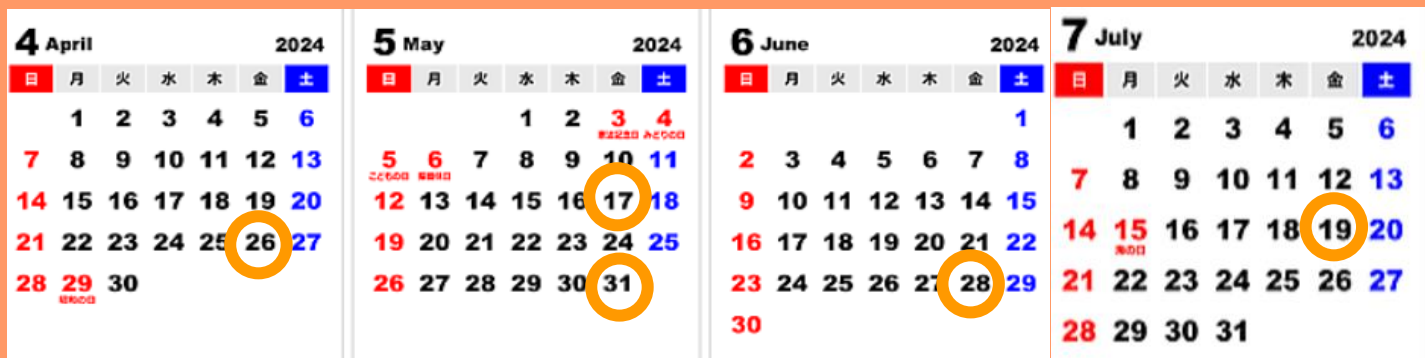

参加費・予約不要

2024 年度版
学校法人あけぼの学園
4月～7月

おひさまほいく ご案内

「おひさまほいく」は未就園児と保護者の方が服部緑地公園で、自然物を使った遊びや自然の中でしかできない遊びを楽しむ場です。毎回様々な遊びの計画をしていますので、自然に触れ合いながら一緒に楽しみましょう。自然の中で出来るいろいろな遊びを知ってもらい、お出掛けの際にぜひ活用してもらえたらと思います。一緒に楽しく子育てしていきましょう！

- 対象者 未就園児の親子：0～2歳児
- 実施場所 服部緑地公園（様々な場所でプログラムを行いますので、集合時間を設けています。遅れないよう集合してください。）
- 集合場所 『フラワー通り』を『ちかくの森』方向に曲がるとすぐにある1番大きい木（下写真）
- 日時 金曜日 **10:00～11:00**
4/26、5/17、5/31、6/28、7/19

9:50～集合 10:00～開始

※雨天中止の際は当日9:00までにホームページにてお知らせします。また園行事の関係により中止になることもありますので、その際はホームページに随時お知らせいたします。ご確認ください。